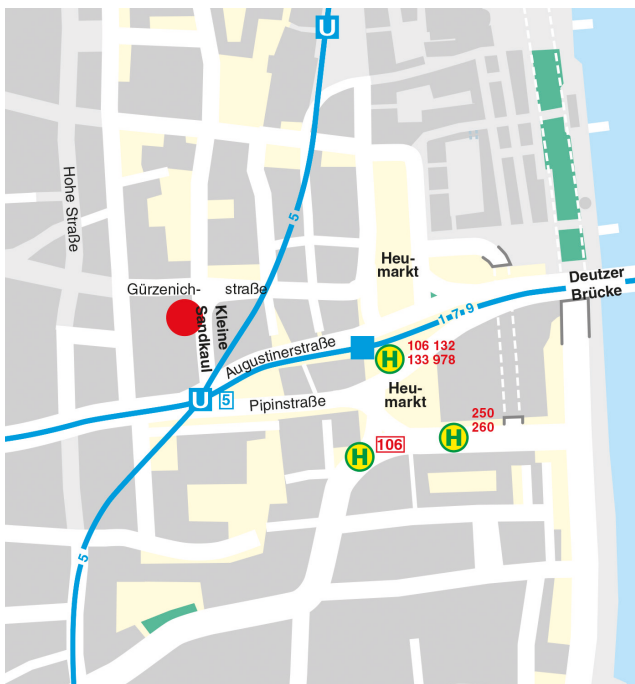

### Come arrivare

Scendete alla fermata “Heumarkt” dell’autobus o del tram.

Percorrete la Pipinstraße in direzione Neumarkt.  
All’angolo dell’hotel Dorint, imboccate la Kleine Sandkaul sulla destra.

in anderen Sprachen  
in other languages  
en otros langues  
en otros idiomas  
diger dillerde